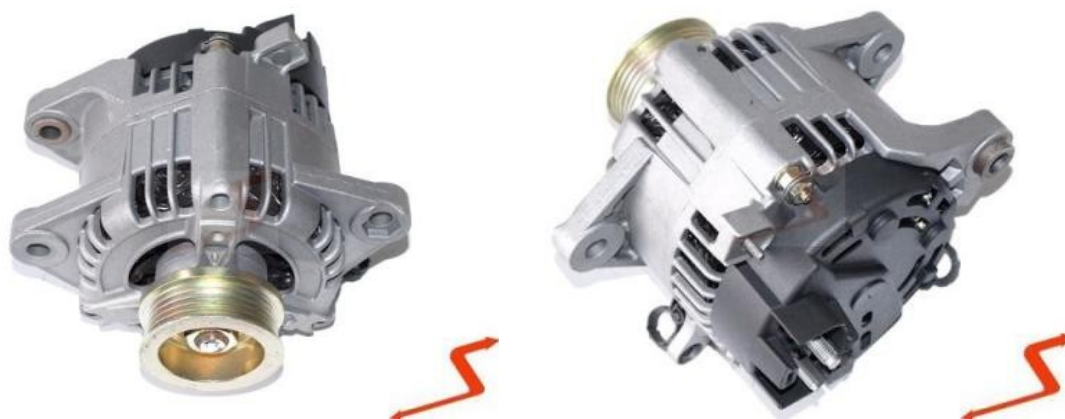

ALT102 ALTERNATOR ALFA 155 FIAT TEMPRA TIPO LANCIA DELTA

Katalog CA1233 CA1233IR CA 1233 7762899 63321395 63321331

Model	Pojemność	Od roku	Do roku	Uwagi
Alfa 155	2.0 Turbo 16V 4x4	03.1993	04.1996	ACPS
Alfa 155	2.0 Turbo 16V Q4	03.1993	04.1996	ACPS
Fiat Coupe	2.0 16V	11.1996	08.1996	AC
Fiat Coupe	2.0 Turbo 16V	11.1993	08.1996	AC
Fiat Tempra	1.8 i.e.	03.1993	08.1996	AC
Fiat Tempra	2.0 i.e.	03.1993	08.1996	AC
Fiat Tempra	2.0 i.e. 4X4	03.1993	03.1995	AC
Fiat Tipo	1.8 i.e.	03.1993	10.1995	
Fiat Tipo	2.0 16V	12.1990	04.1995	
Fiat Tipo	2.0 i.e.	03.1990	10.1995	AC
Fiat Tipo	2.0 i.e. 16V Sport	03.1993	10.1995	AC
Lancia Dedra	1.8 i.e.	07.1994	07.1999	AC
Lancia Dedra	2.0 4WD Integrale	06.1990	07.1999	AC
Lancia Dedra	2.0 16V	12.1994	07.1999	AC
Lancia Dedra	2.0 i.e.	10.1994	10.1999	AC
Lancia Delta	1.8 i.e.	01.1993	12.1999	AC
Lancia Delta	2.0 16V	06.1993	12.1999	AC
Lancia Delta	2.0 Turbo 16V	06.1993	12.1999	AC

AC – KLIMATYZACJA

Cena 2739 Kč